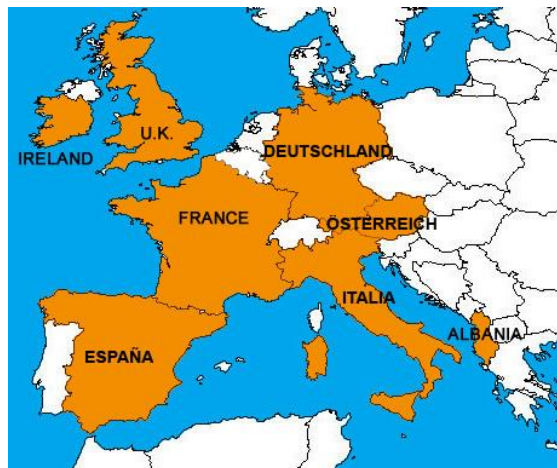

CONFERENZA REGIONALE DELL' EUROPA

EUR = Conferenza dell'Europa

(**Sergio M. Ziliani. ANN**)

Coordinatore EUR

Convento San Filippo Benizi

Via Giacomo Matteotti, 162

06059 **TODI** PG Italia

Tel. (+39) 075 894 24 19

Fax (+39) 075 895 42 66

E-mail: sergio34@libero.it

Le Province italiane sono: **Santissima-**

Annunziata, Romagna-Piemonte, e

Lombardo-Veneta.

PRF = Provincia di Piemonte - Romagna e Francia: *Ancona, Bologna (2), Budrio, Genova, Marina di Massa, Montefano, Orbec, Pesaro, Reggio Emilia, Roma, Saint-Michel-des-Andaines (Saint Ortaire), Torino (3)*

**ISL = Province of the Isles: Benburb, Dublin (2), Kersal, London
(Mc Colm)**

Servite Priory 10 Main Street **BENBURB**, Dungannon, Co. Tyrone
BT71 7JZ Northern Ireland - UK
Tel. (+44) *20. 7795 21 81
Fax (+44) *20. 7352 84 40
E-mail: priorprovincialosm@gmail.com
thorneosm@gmail.com
www.servitefriars.org